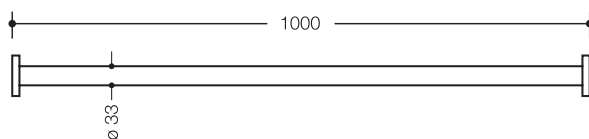

Abmessungen in mm

Farben

Polyamid

Alternative Farben

Polyamid, matt

Technische Änderungen vorbehalten, 08.03.2022

HEWI Heinrich Wilke GmbH
Postfach 1260
D-34442 Bad Arolsen

Telefon: +49 5691 82-0
Telefax: +49 5691 82-319

info@hewi.de
www.hewi.com